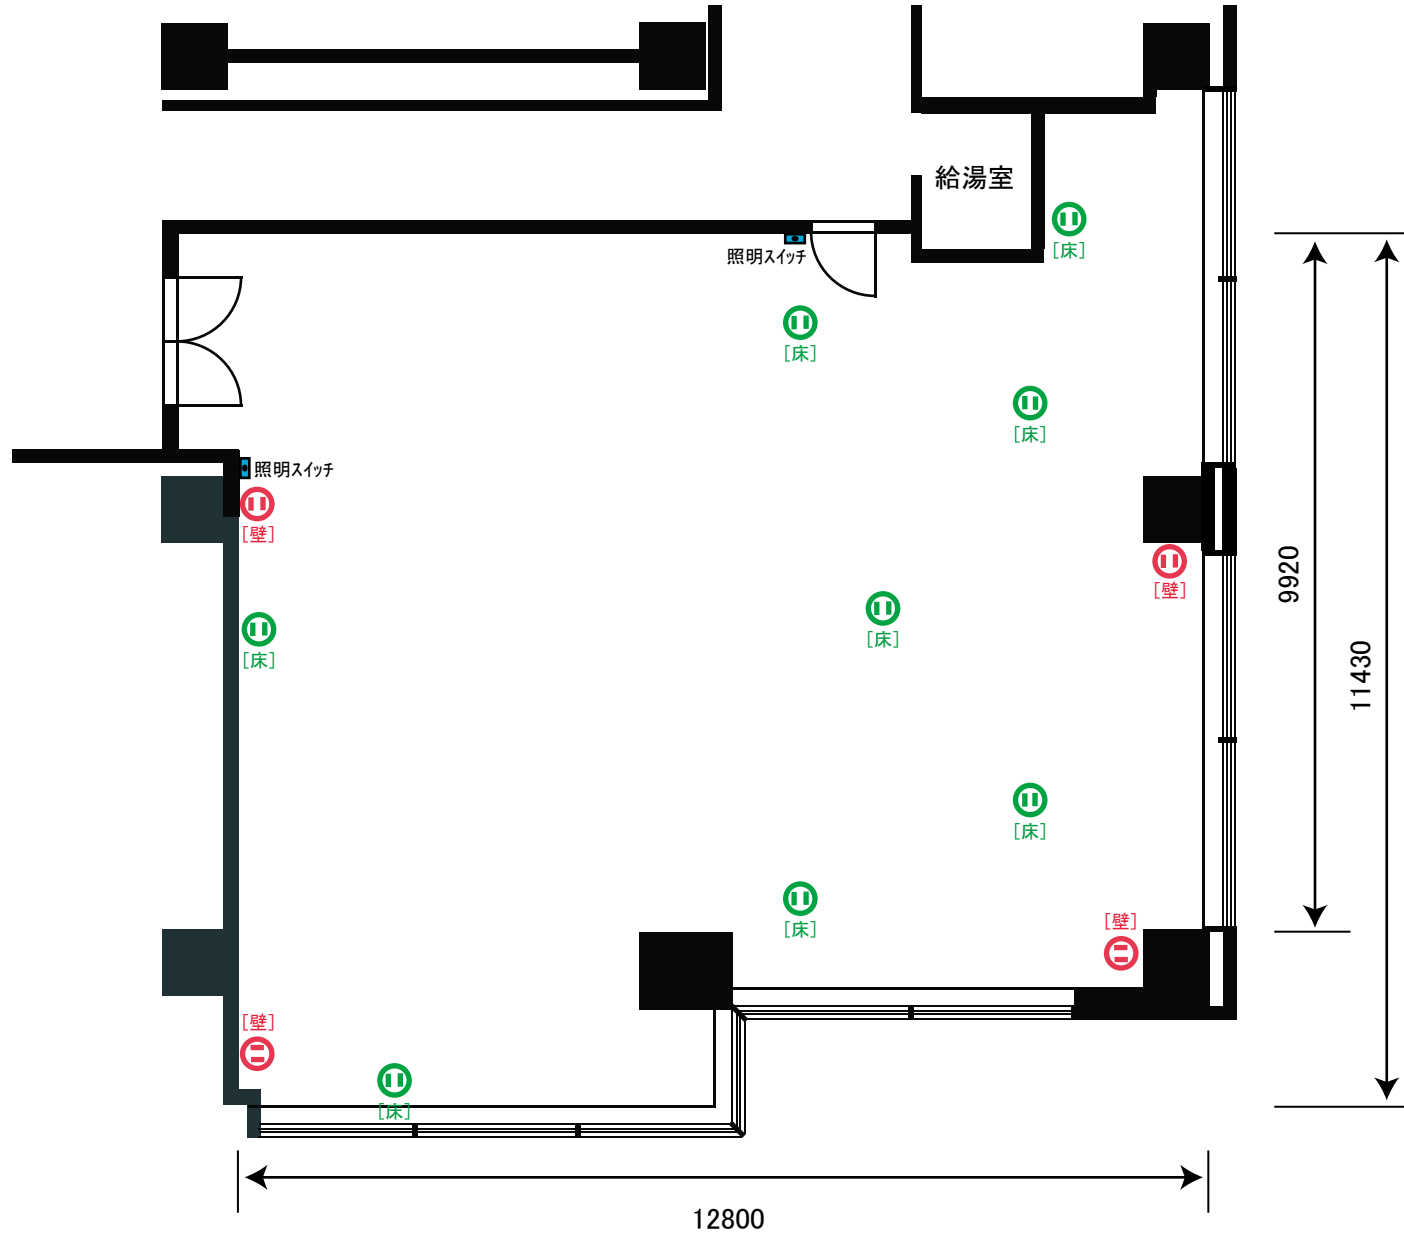

※ 壁コンセントの電気容量は4ヶ所の合計で[100V20A]、床コンセントは各[100V20A]が8ヶ所
 (コンセントの正確な位置については別途ご相談ください)

※音響設備のご利用については、事前にお申込ください。

 岡山コンベンションセンター ママハリフォーラム	4th Floor	405 会議室【白図】	天井H	2800 mm	客席定員	—	SCALE	基本備品 (無 料)	机 (D450)、スタッキングチェア、演台×1台、ホワイトボード×1台
			面積	147 m ²	形式	—			1/100