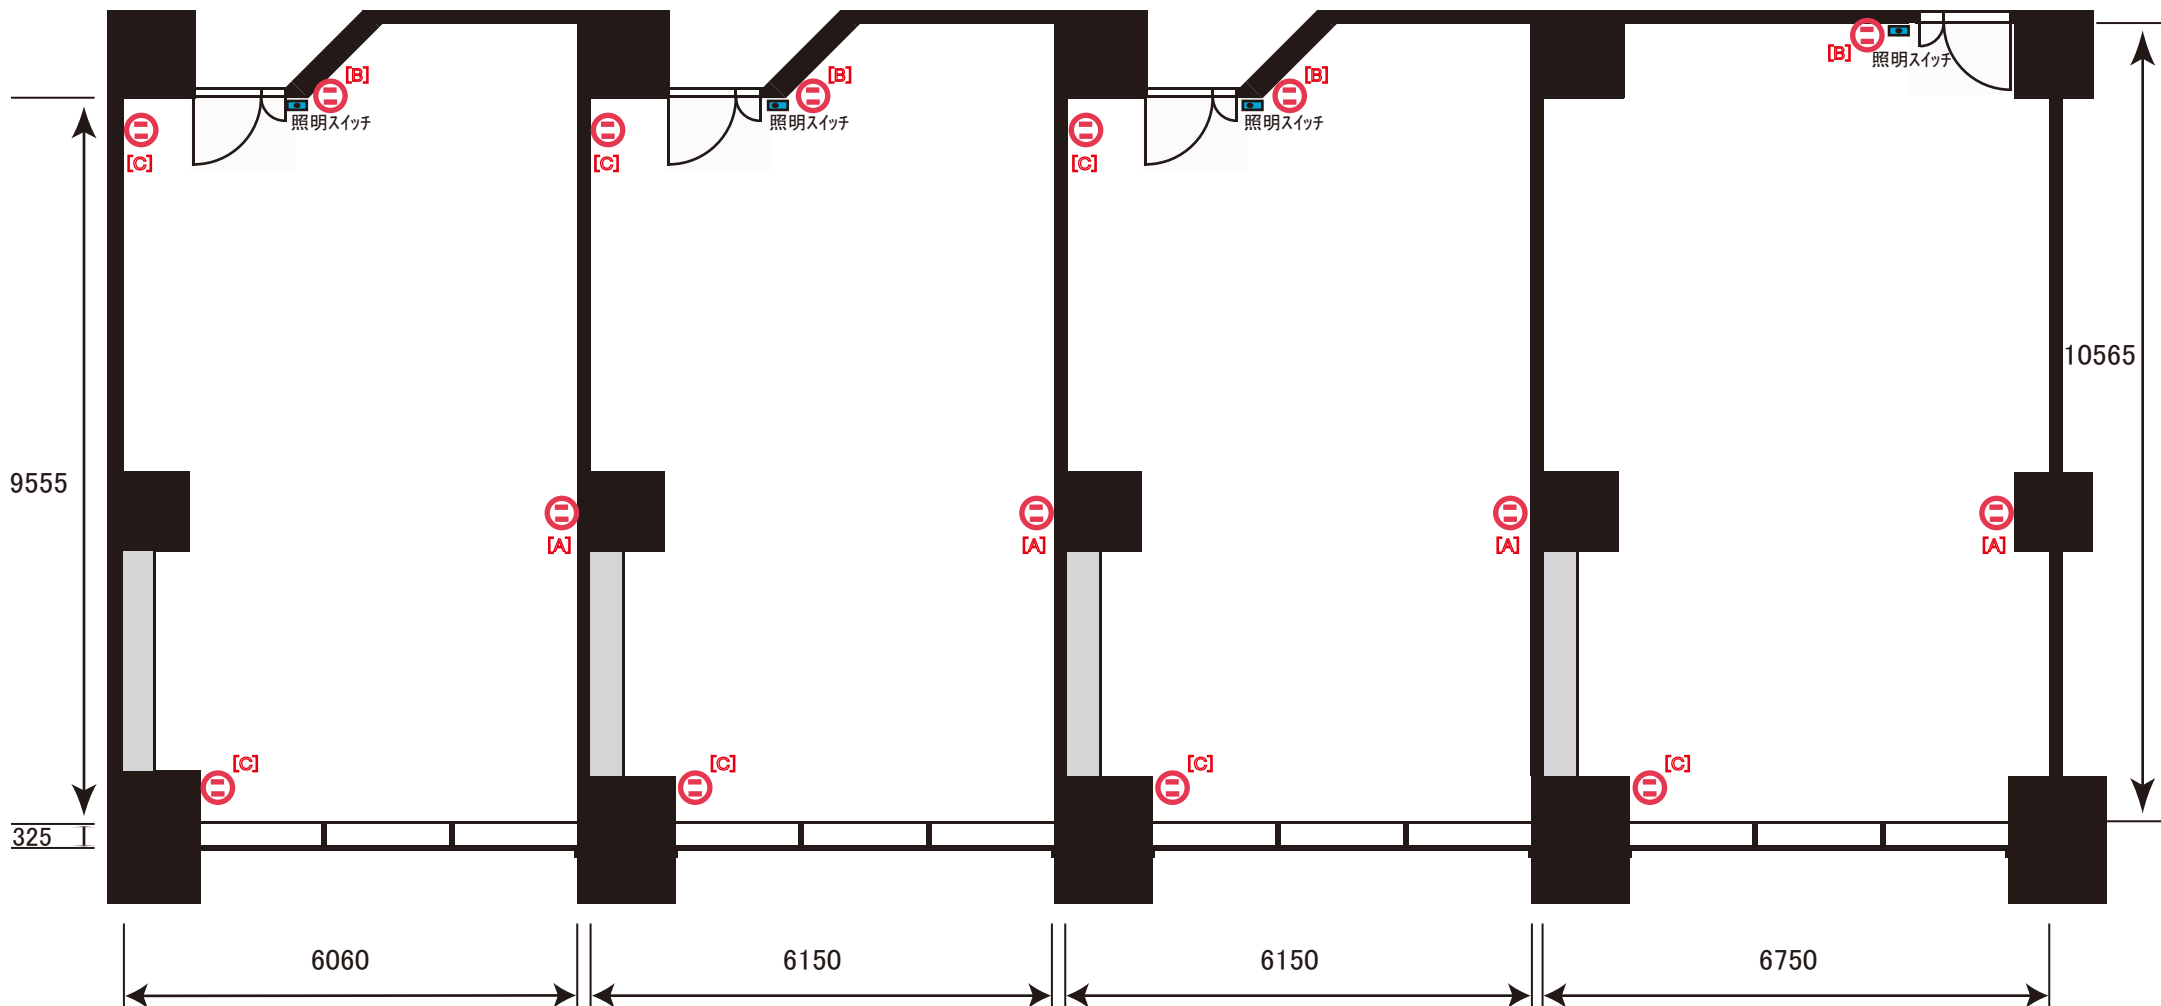

【401会議室】
63㎡

【402会議室】
64㎡

【403会議室】
64㎡

【404会議室】
70㎡

※会議室ごとに壁コンセントグループ[A]・[B]・[C]の電気容量は各[100V15A] (コンセントの正確な位置については別途ご相談ください)
 ※音響設備のご利用については、事前にお申しください。