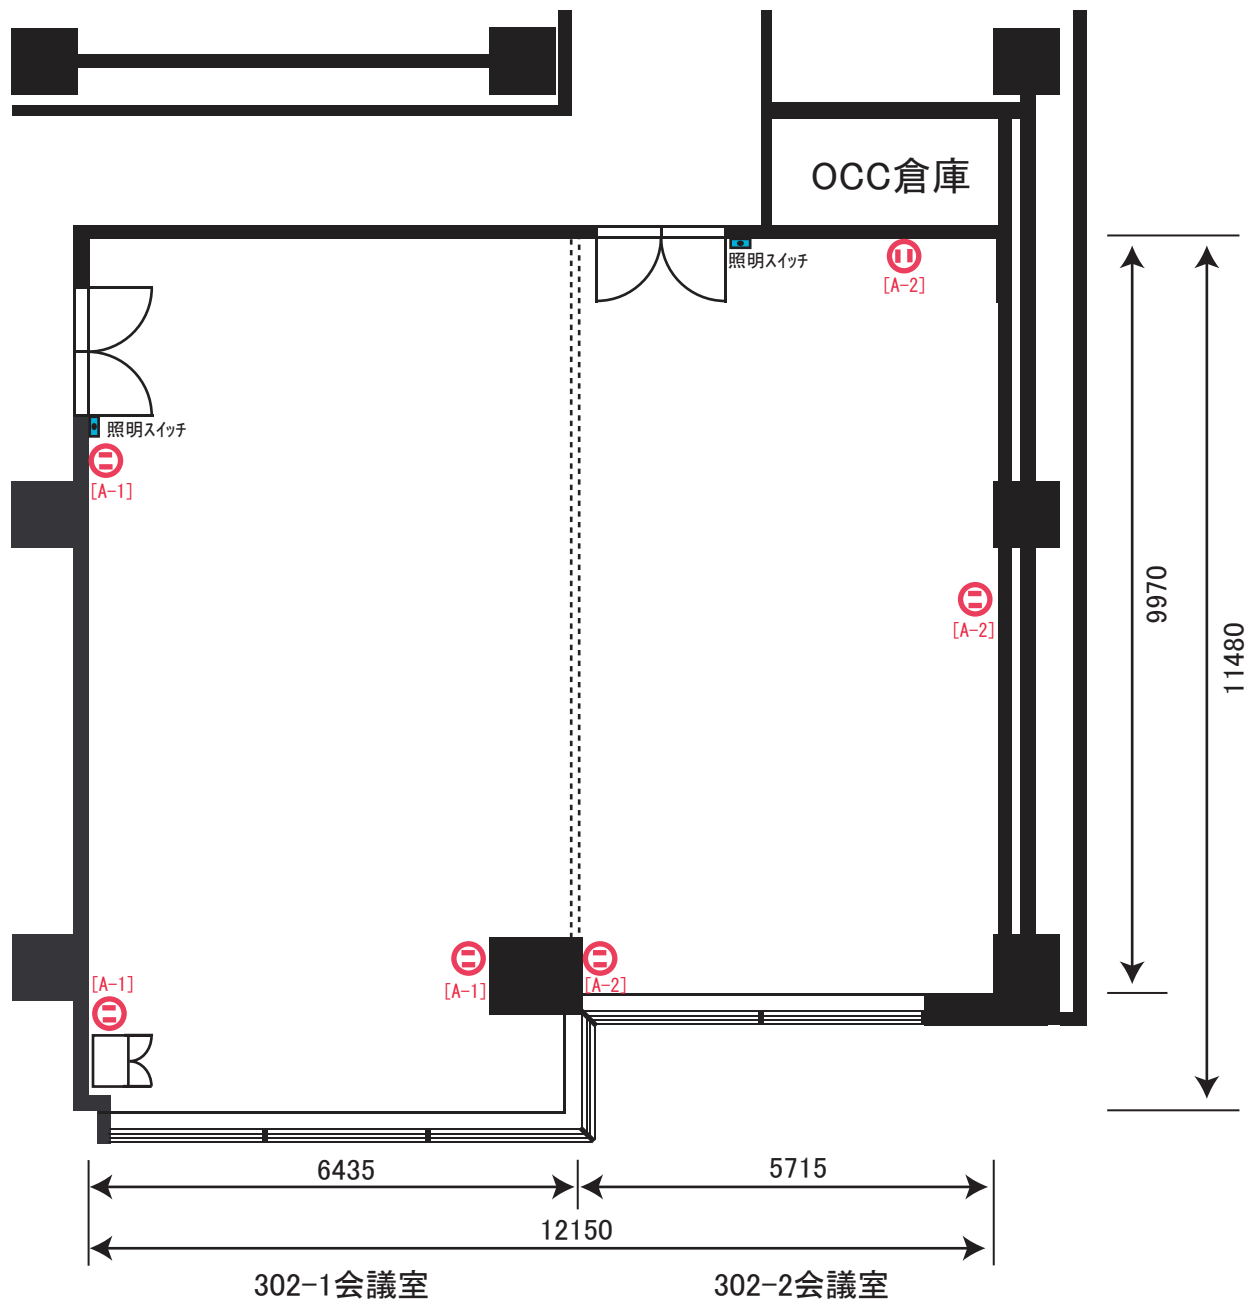

※ 壁コンセントの電気容量は[302-1]・[302-2]各3ヶ所の合計で各[100V20A]  
 (コンセントの正確な位置については別途ご相談ください)

※音響設備のご利用については、事前にお申込ください。

 岡山コンベンションセンター ママハリファラム	3rd Floor	302 会議室【白図】	天井H	2800 mm	客席定員	—	SCALE	基本備品 (無料)	机(D450)、スタッキングチェア、演台×2台、ホワイトボード×2台 ワイヤレスマイク4本、CDデッキ
			面積	136 m <sup>2</sup>	形式	—			