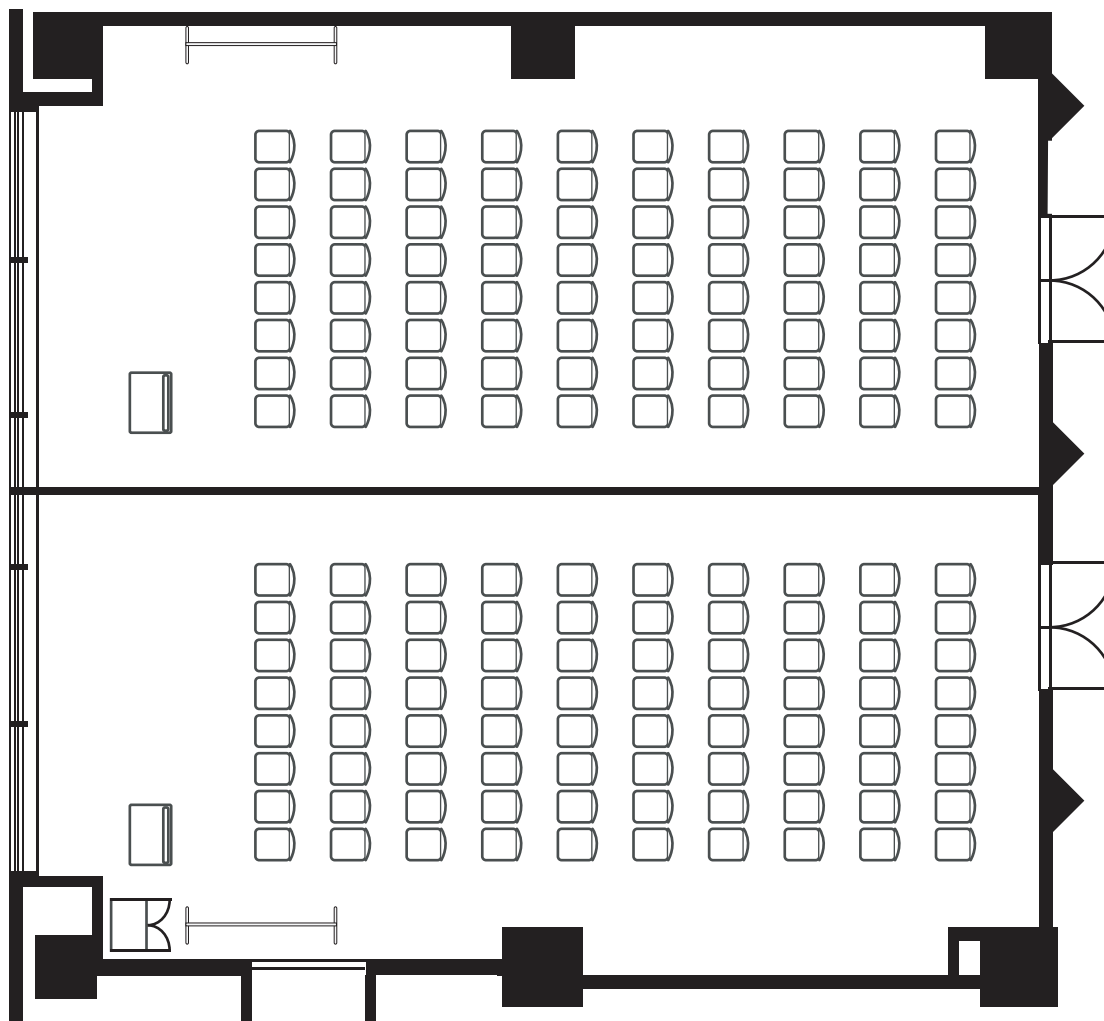

301-1 シアター  
80席

301-2 シアター  
80席

※音響設備のご利用については、事前にお申しください。

天井H	2800 mm	客席定員	80/80名	SCALE	基本備品 (無料)	机(D450)、スタッキングチェア、演台×2台、ホワイトボード×2台 ワイヤレスマイク4本、CDデッキ
面積	82/85 m <sup>2</sup>	形式	シアター	1/100		