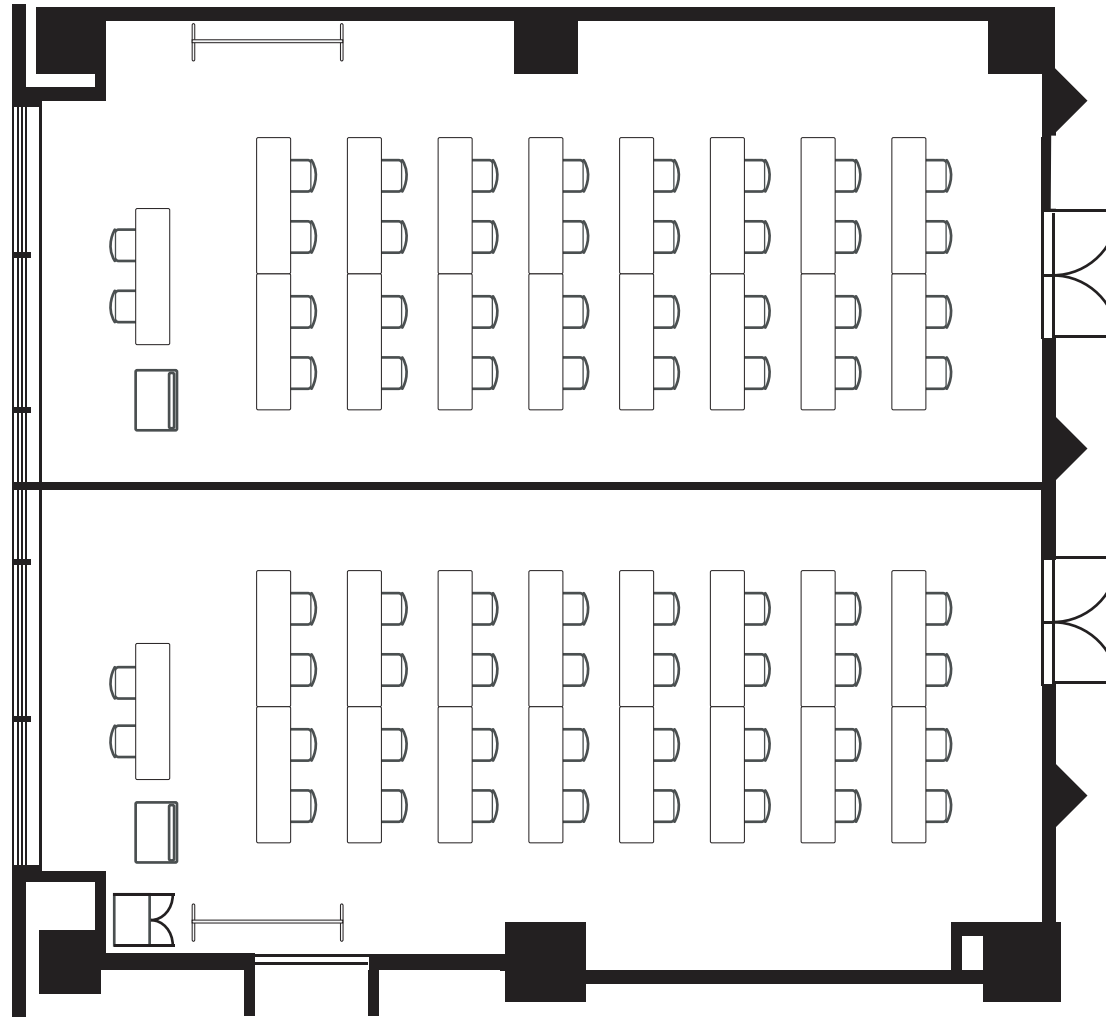

301-1 スクール  
32席

301-2 スクール  
32席

※音響設備のご利用については、事前にお申送ください。

天井H	2800 mm	客席定員	32/32名	SCALE	基本備品 (無料)	机(D450)、スタッキングチェア、演台×2台、ホワイトボード×2台 ワイヤレスマイク4本、CDデッキ
面積	82/85 m <sup>2</sup>	形式	スクール	1/100		