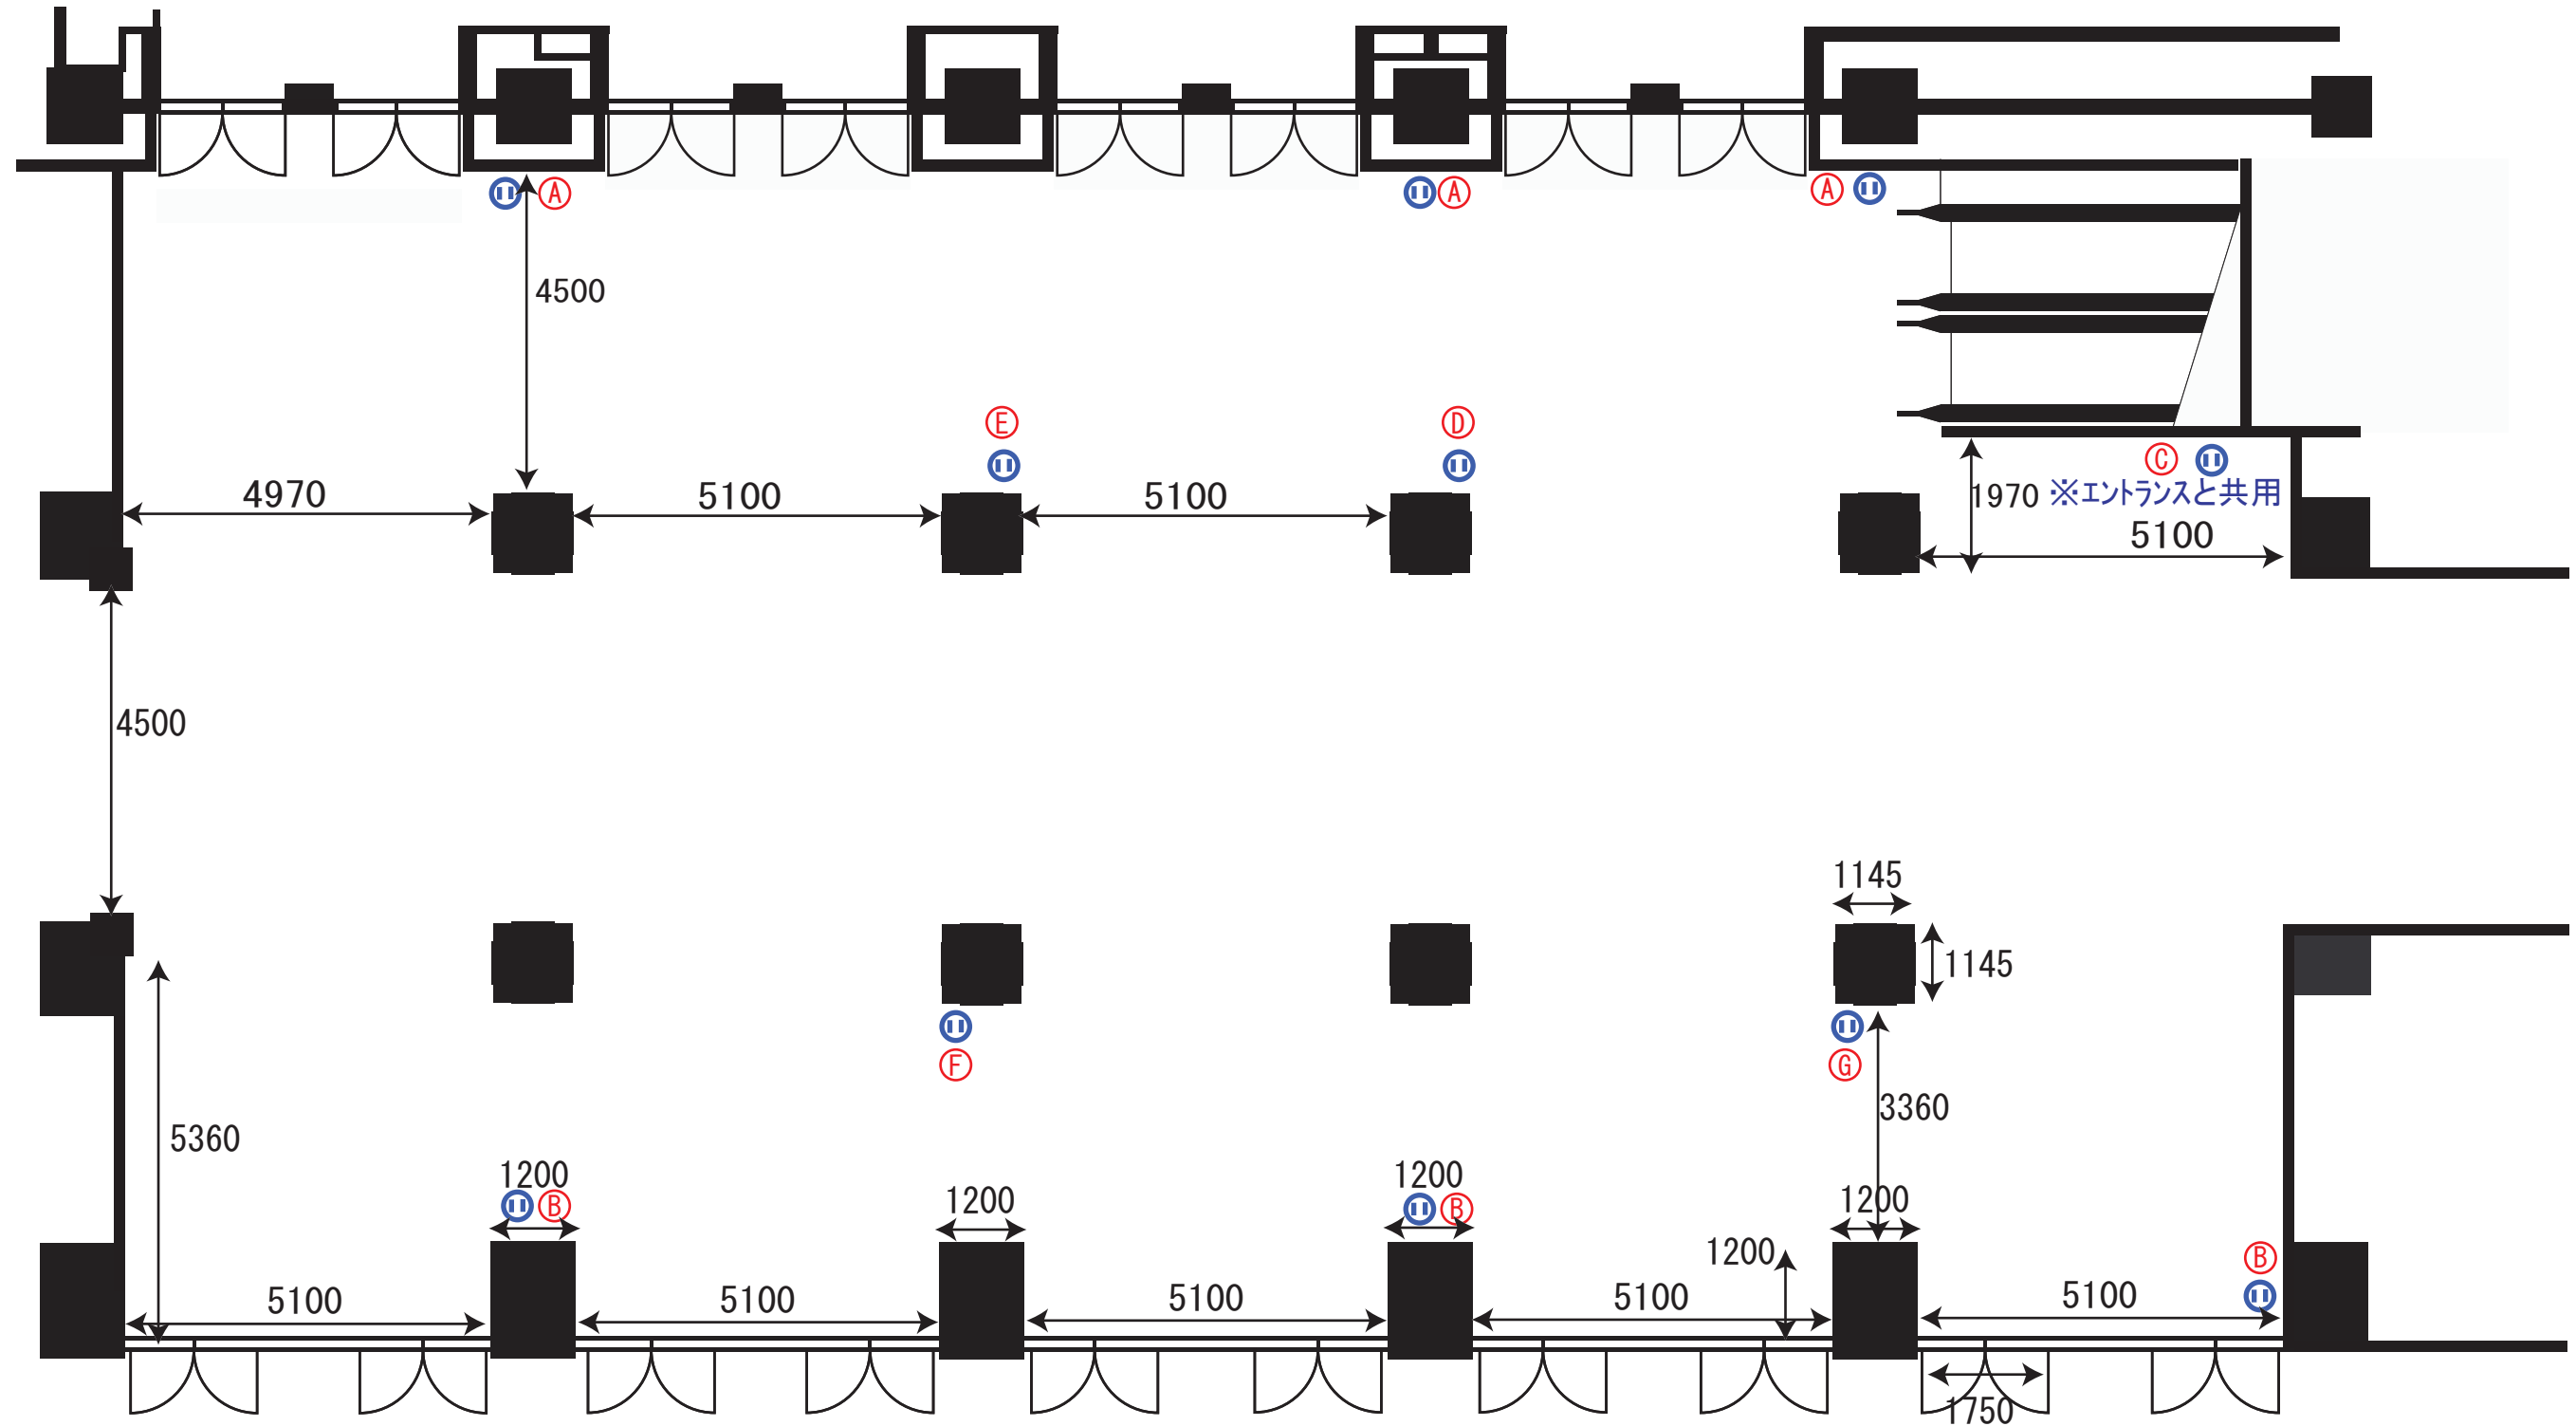

① 100V 15A

○記号は、システムを示します。(計7系統)
各系統の電気容量は、1500Wです。

(壁コンセントの正確な位置についてはお問合せ下さい)

※ご利用いただけるスペースには制限がございますので、事前にご相談ください。

 岡山コンベンションセンター マナリフォーラム	1st Floor	1F ロビー【白図】	天井H	3000 mm	客席定員	—	SCALE	基本備品 (無料)	—
			面積	257 m ²	形式	—	1/150		