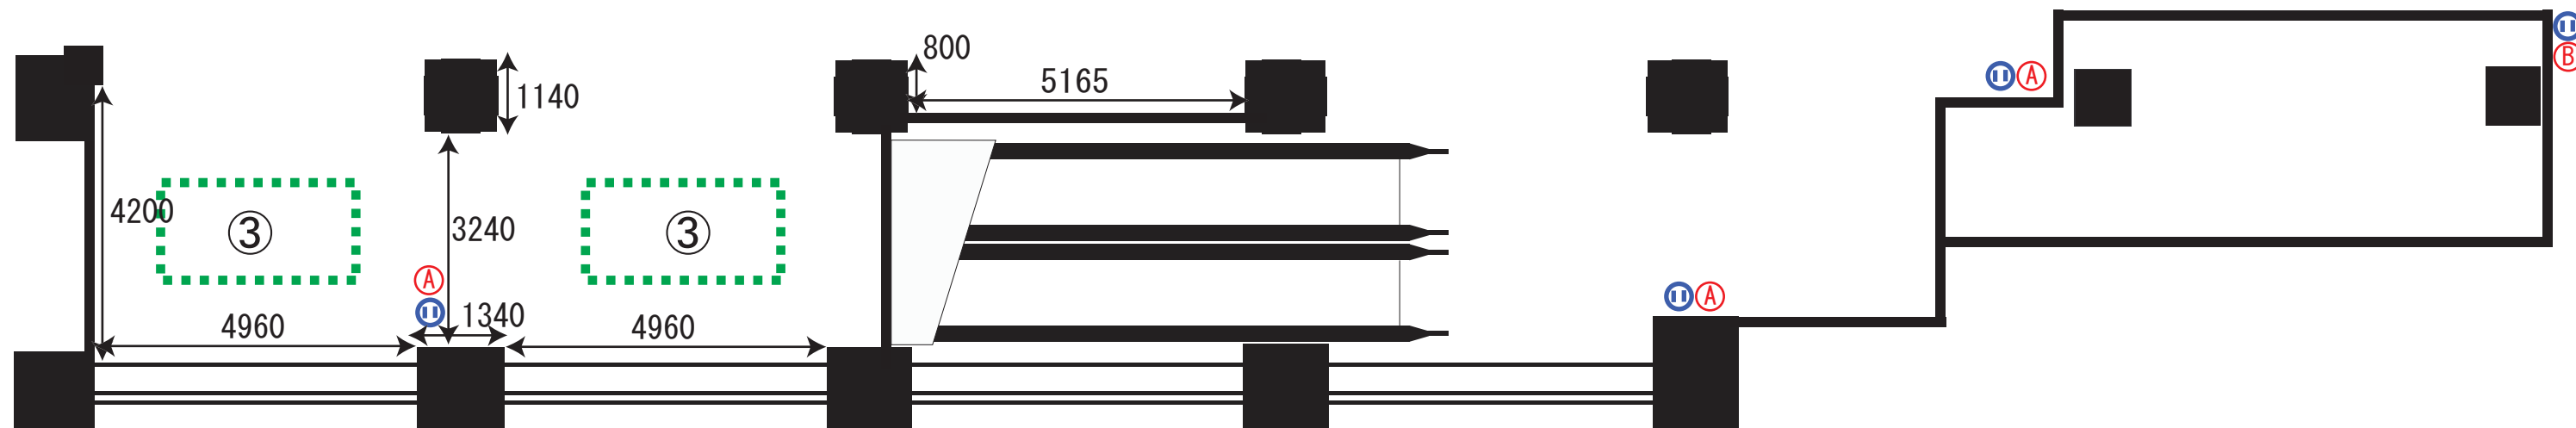

① 100V 15A

○記号は、系統を示します。

各系統の電気容量は、1500Wです。

※ 天井ダクトレール(点線部)3グループの電気容量は各[100V15A]

(壁コンセントの正確な位置についてはお問合せ下さい)

※ご利用いただけるスペースには制限がございますので、事前にご相談ください。

 岡山コンベンションセンター マナリフォーラム	2nd Floor	2F ロビー【白図】	天井H	3000 mm	客席定員	—	SCALE	基本備品 (無料)	—
			面積	188 m ²	形式	—	1/150		