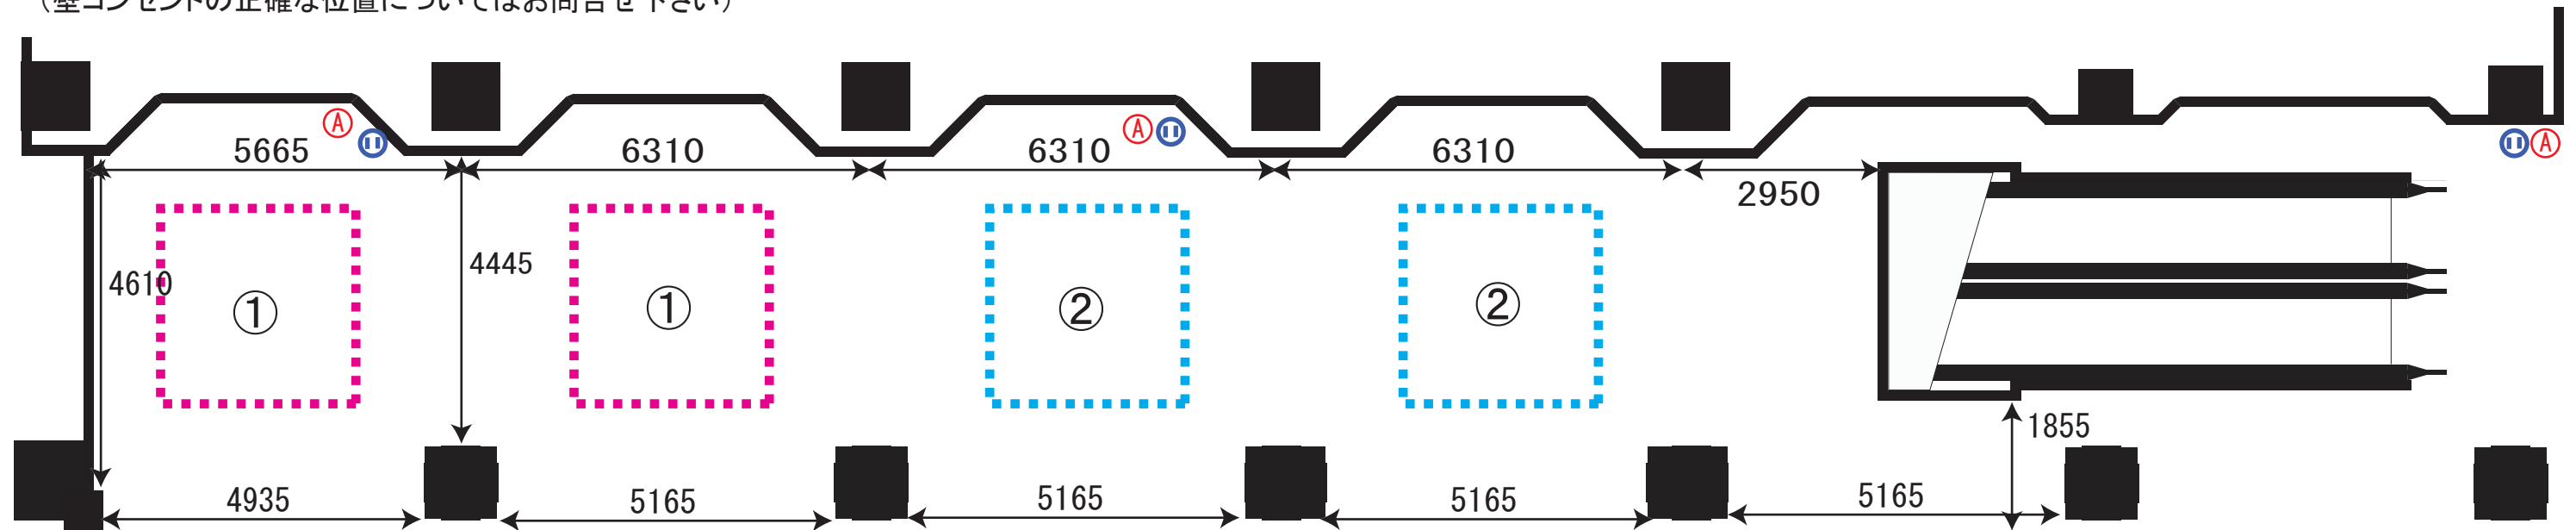

① 100V 15A

○記号は、系統を示します。

各系統の電気容量は、1500Wです。

※ 天井ダクトレール(点線部)3グループの電気容量は各[100V15A]

(壁コンセントの正確な位置についてはお問合せ下さい)

※ご利用いただけるスペースには制限がございますので、事前にご相談ください。

 岡山コンベンションセンター マナリフォーラム	2nd Floor	2F ロビー【白図】	天井H	3000 mm	客席定員	—	SCALE	基本備品 (無料)	—
			面積	188 m ²	形式	—	1/150		